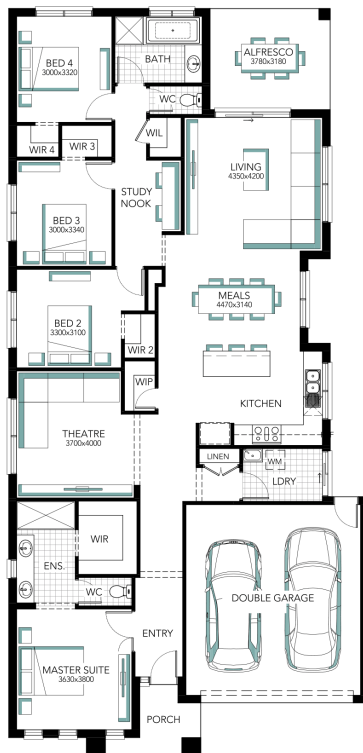

# Edgewood 25

**ADDRESS**  
Lot 25 Sorelli Estate, Sorelli Estate

**LOT WIDTH**  
14.00

**LOT SIZE**  
789.00 m<sup>2</sup>

**HOUSE SIZE**  
234.86 m<sup>2</sup>

## Your Inclusions

**Kartirath Singh**  
0490226196  
Kartirath.singh@davissandershomes.com.au