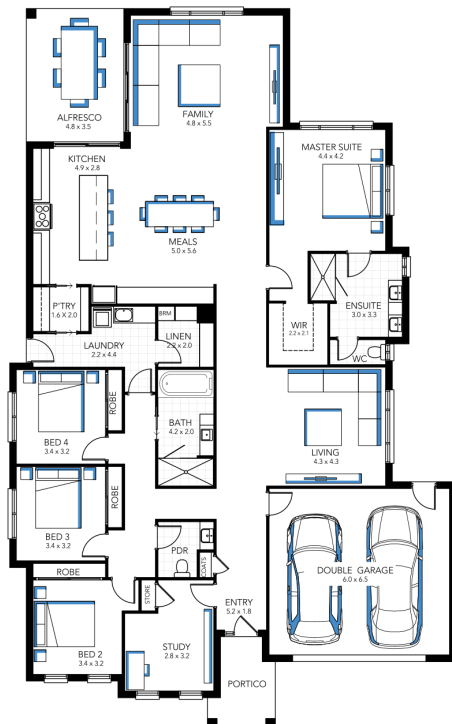

# Bianco 36

**ADDRESS**  
Lot 14 Sorelli Estate, Sorelli Estate

**LOT WIDTH**  
18.00

**LOT SIZE**  
947.00 m<sup>2</sup>

**HOUSE SIZE**  
328.70 m<sup>2</sup>