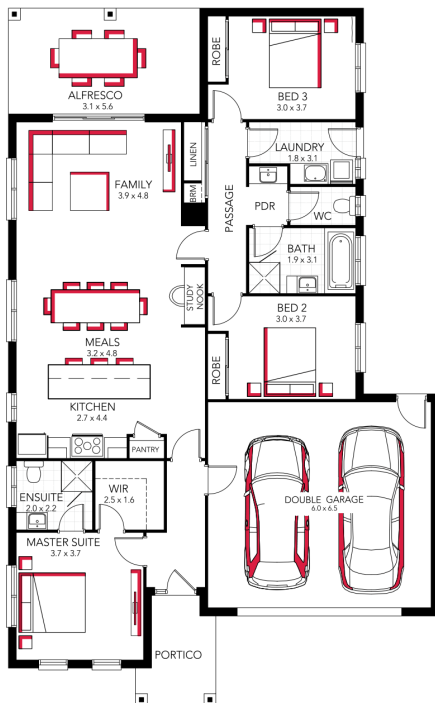

# Napa 23

**ADDRESS**  
Lot 9 Sorelli Estate, Sorelli Estate

**LOT WIDTH**  
15.00

**LOT SIZE**  
864.00 m<sup>2</sup>

**HOUSE SIZE**  
210.10 m<sup>2</sup>