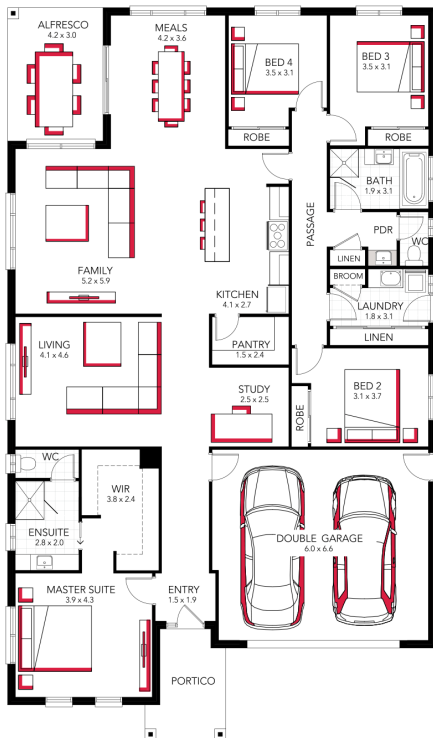

# Tara 31

**ADDRESS**  
Lot 12 Sorelli Estate, Sorelli Estate

**LOT WIDTH**  
16.00

**LOT SIZE**  
899.00 m<sup>2</sup>

**HOUSE SIZE**  
286.30 m<sup>2</sup>