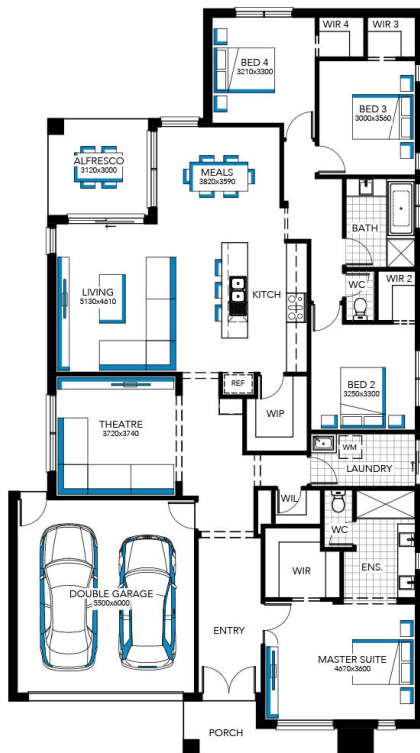

# Beechwood 27

4  2  2 

**ADDRESS**  
 Lot 20 Lorikeet Court, Kerrford Park

**LOT WIDTH**  
 15.00

**LOT SIZE**  
 711.00 m<sup>2</sup>

**HOUSE SIZE**  
 250.70 m<sup>2</sup>